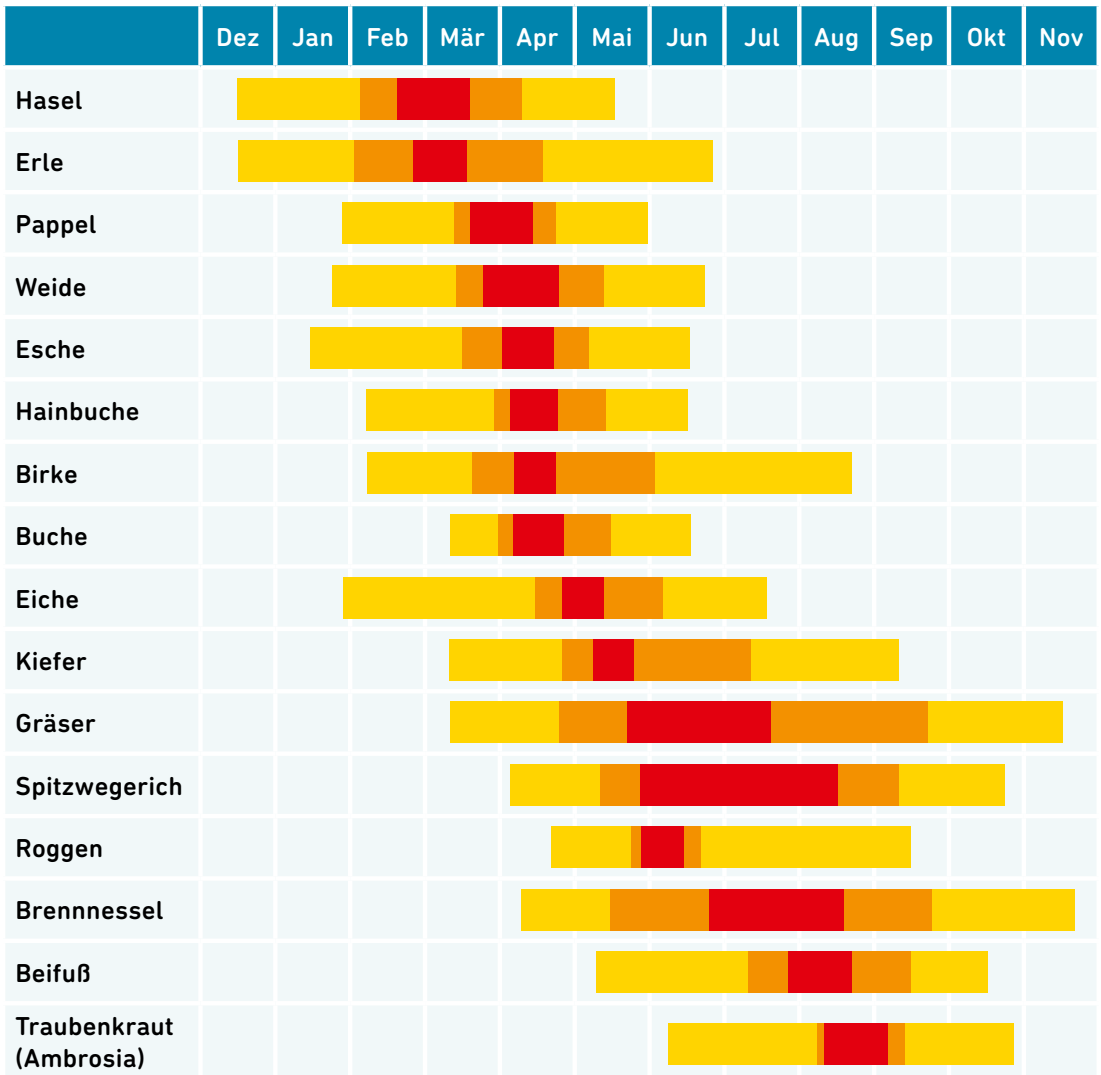

Deutscher Pollenflugkalender

Pollenbelastung: ■ Vorkommen möglich ■ mäßig ■ stark

Mit freundlicher Genehmigung der Stiftung Deutscher Polleninformationsdienst (Nach Pollenflugdaten 2007-2011, <http://www.pollenstiftung.de>)